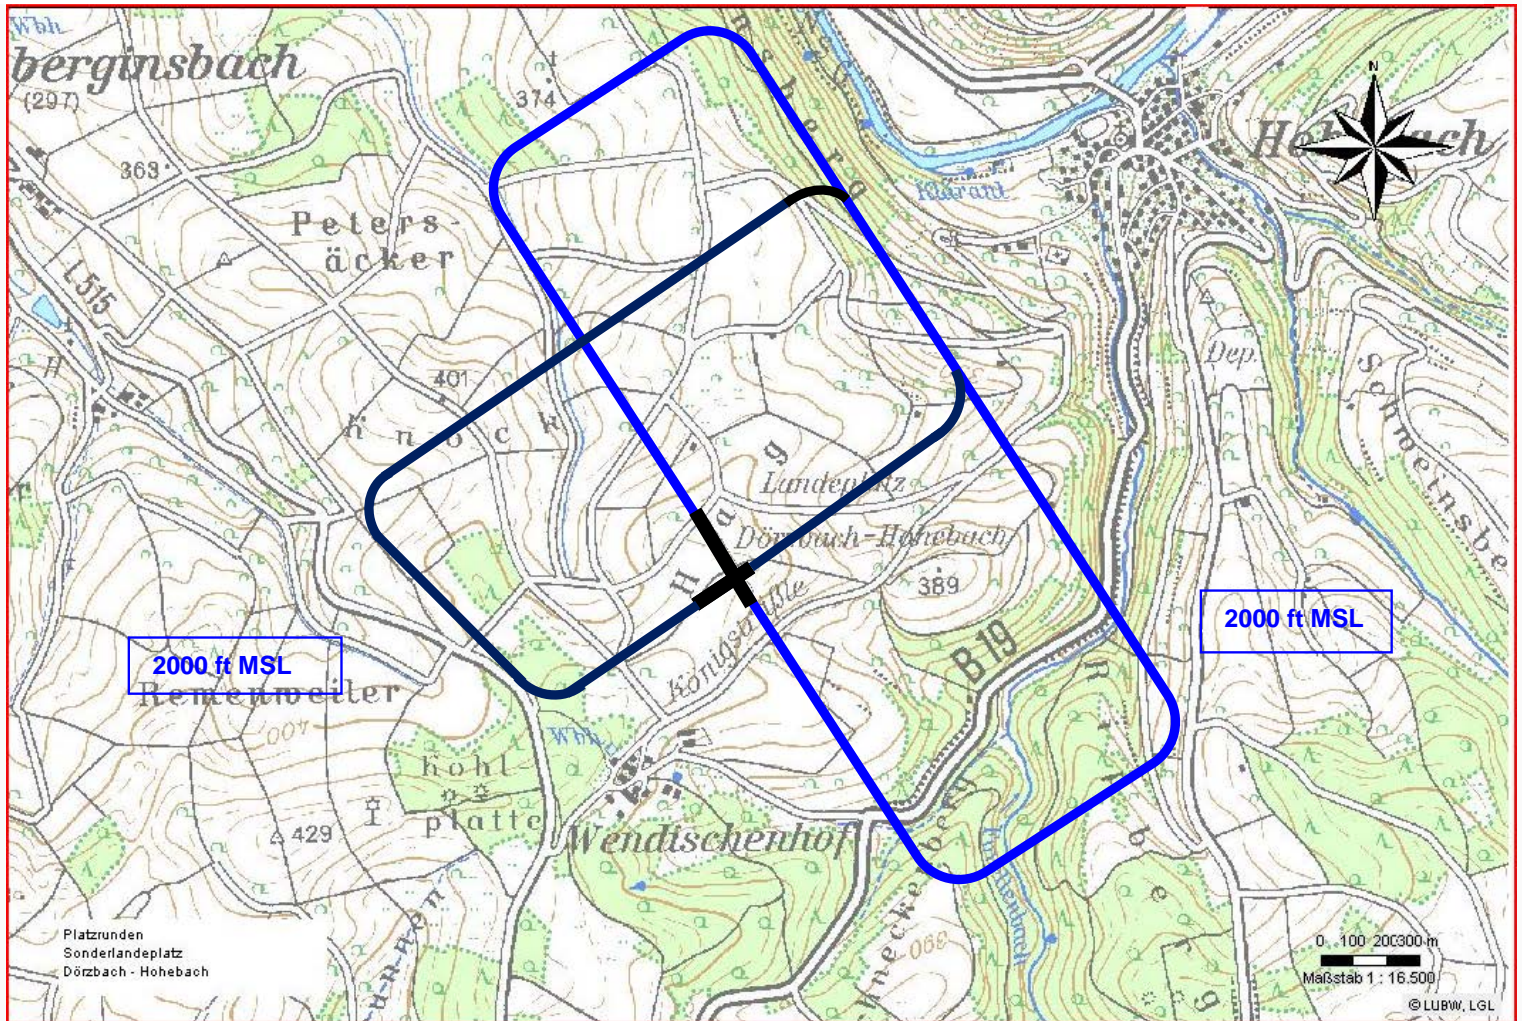

Dörzbach RADIO: 120.190

UL-Sonderlandeplatz

Dörzbach-Hohebach

Elev 1320 ft / 400 m

049°21.06' N

009°42.87' E

Tel.: **Rainer Rössler**
+49 1522 8677477

So. von 10 Uhr bis SS
Wochentags PPR

Piste 15-33 = 290 m Nicht vor der Straße = Schwelle 15 aufsetzen - Absatz ! **auf Verkehr achten!**

Piste 06-24 = 230 m Bei starkem Ost- und Westwind Turbulenzen im Anflug 06/24 !

Ortschaften auf keinen Fall überfliegen !