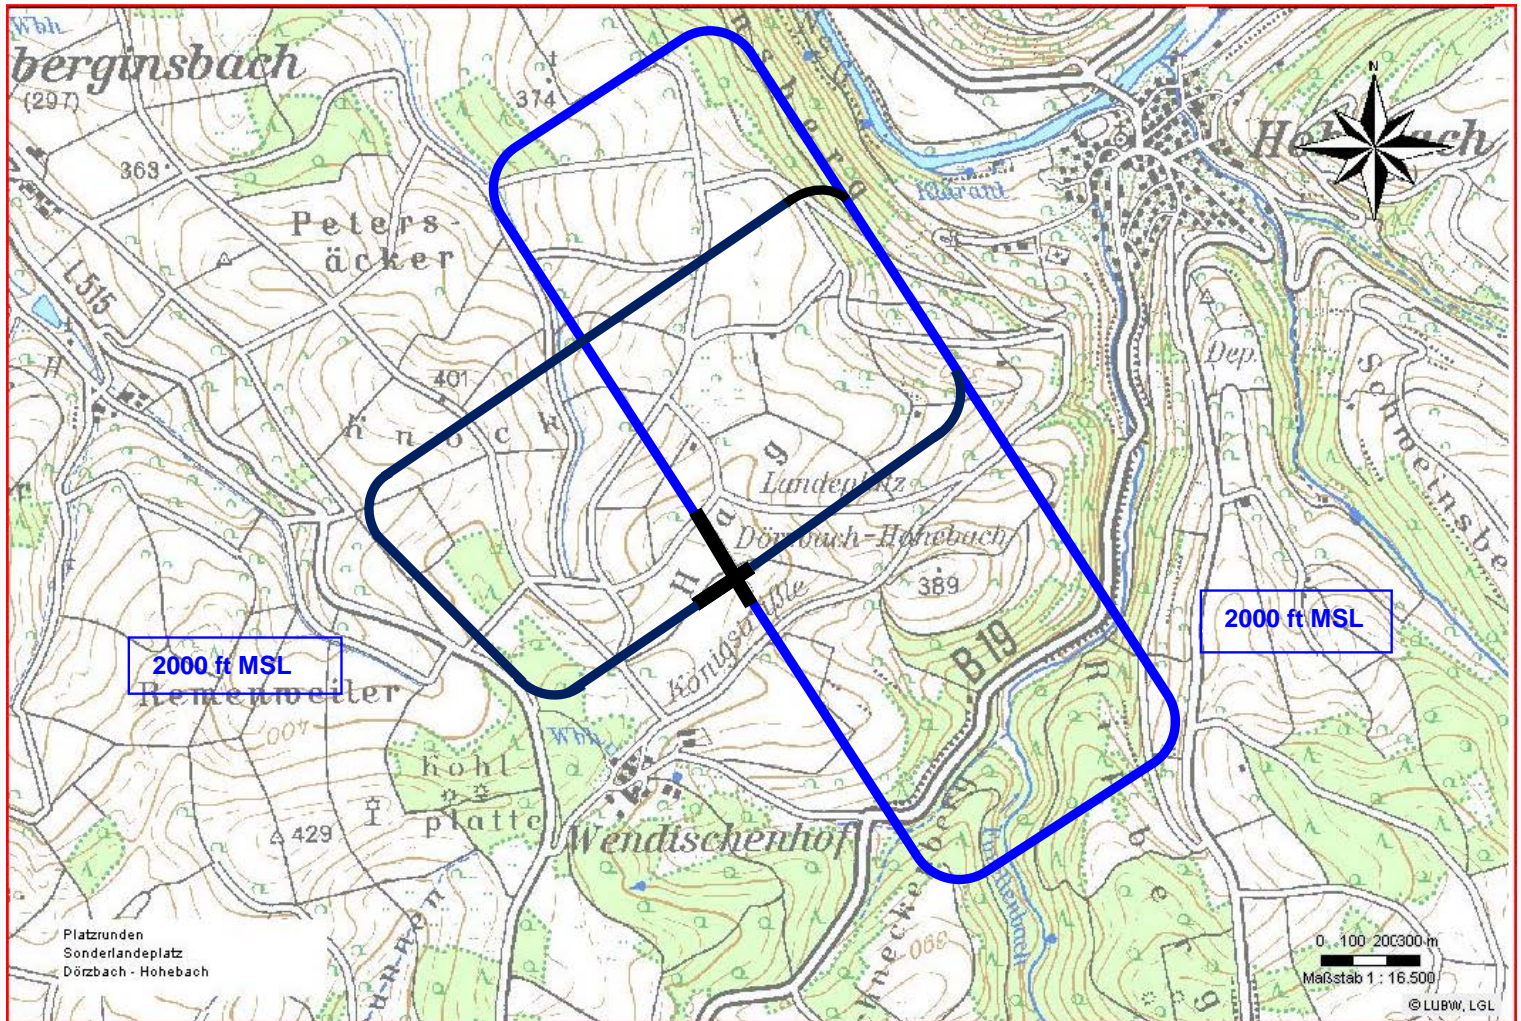

Dörzbach Info: 120.190

UL-Sonderlandeplatz

Dörzbach-Hohebach

Elev 1320 ft / 400 m

049°21.06' N

009°42.87' E

Tel.: **Matthias Maderner**
+49 152 546 090 65

So. von 10 Uhr bis SS
Wochentags PPR

Piste 15-33 = 290 m Nicht vor der Straße = Schwelle 15 aufsetzen - Absatz ! **auf Verkehr achten!**

Piste 06-24 = 230 m Bei starkem Ost- und Westwind Turbulenzen im Anflug 06/24 !

Ortschaften auf keinen Fall überfliegen !