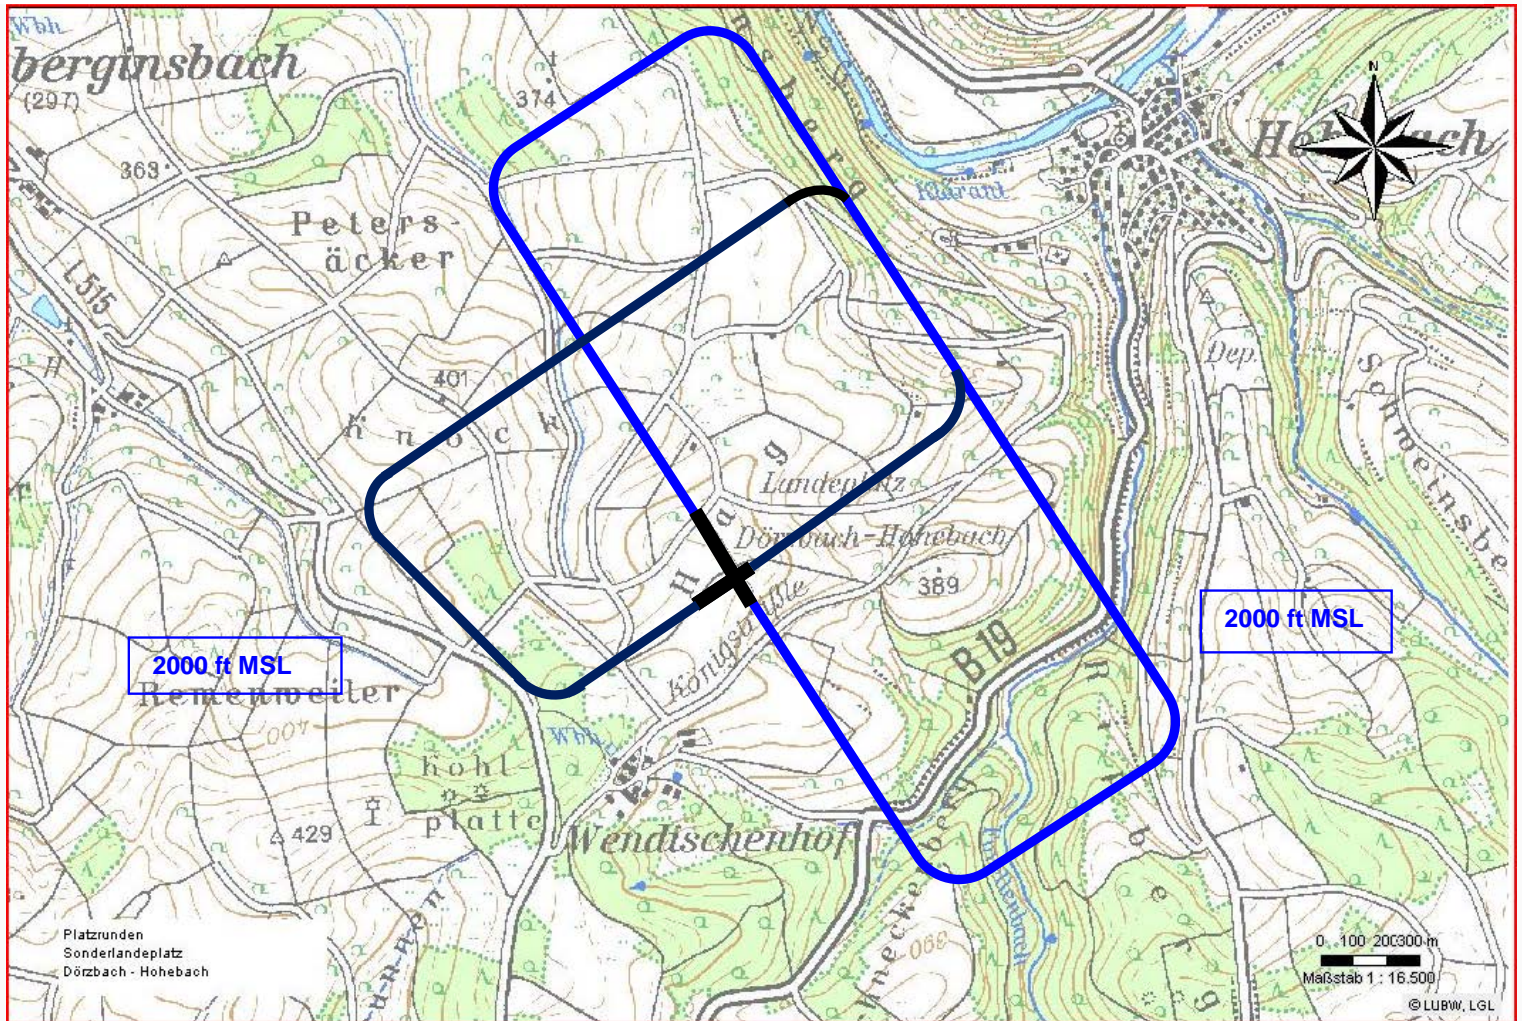

Dörzbach Start : 123,465

UL-Sonderlandeplatz

Dörzbach-Hohebach

Elev 1320 ft / 400 m

049°21.06' N

009°42.87' E

Tel.: Manfred Hirsch 07937/5700
0160/95569189

So. von 10 Uhr bis SS
Wochentags PPR

Piste 15-33 = 290 m Nicht vor der Straße = Schwelle 15 aufsetzen - Absatz ! **auf Verkehr achten!**

Piste 06-24 = 230 m Bei starkem Ost- und Westwind Turbulenzen im Anflug 06/24 !

Ortschaften auf keinen Fall überfliegen !