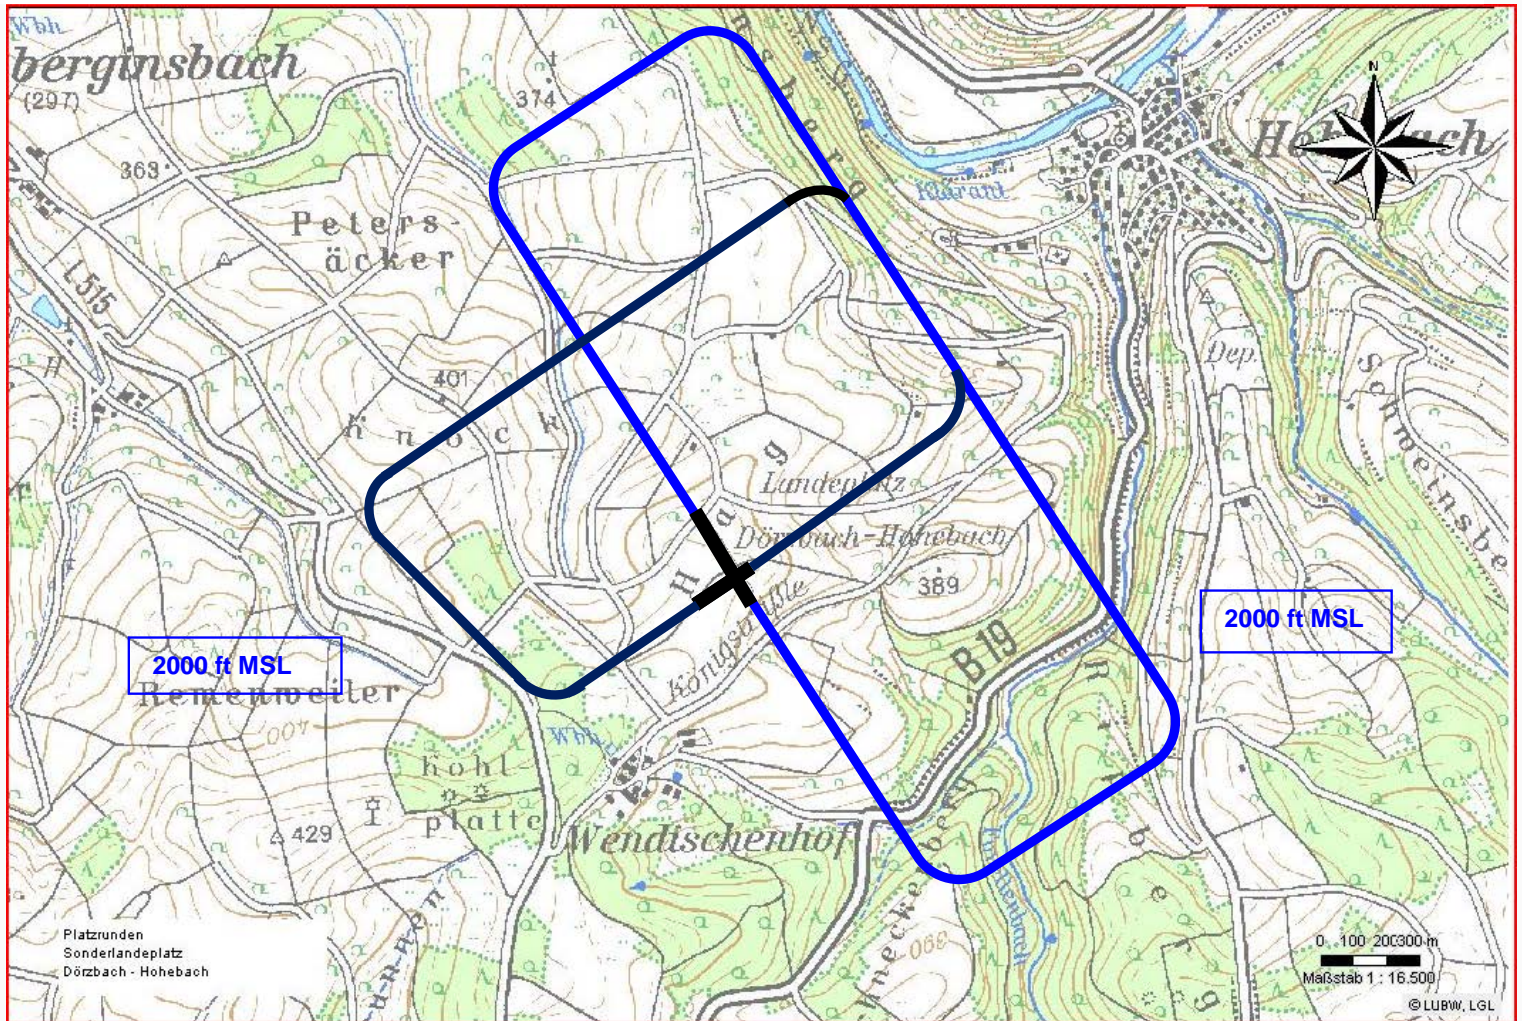

Dörzbach Start : 123,465

UL-Sonderlandeplatz

Dörzbach-Hohebach

Elev 1320 ft / 400 m

049°21.06' N

009°42.87' E

**Tel.: Matthias Maderner
+49 152 546 090 65**

**So. von 10 Uhr bis SS
Wochentags PPR**

Piste 15-33 = 290 m Nicht vor der Straße = Schwelle 15 aufsetzen - Absatz ! **auf Verkehr achten!**

Piste 06-24 = 230 m Bei starkem Ost- und Westwind Turbulenzen im Anflug 06/24 !

Ortschaften auf keinen Fall überfliegen !

Sprit PPR

Essen in Meßbach möglich;

Getränke am Platz

Info = www.ultraleichtpilot.de