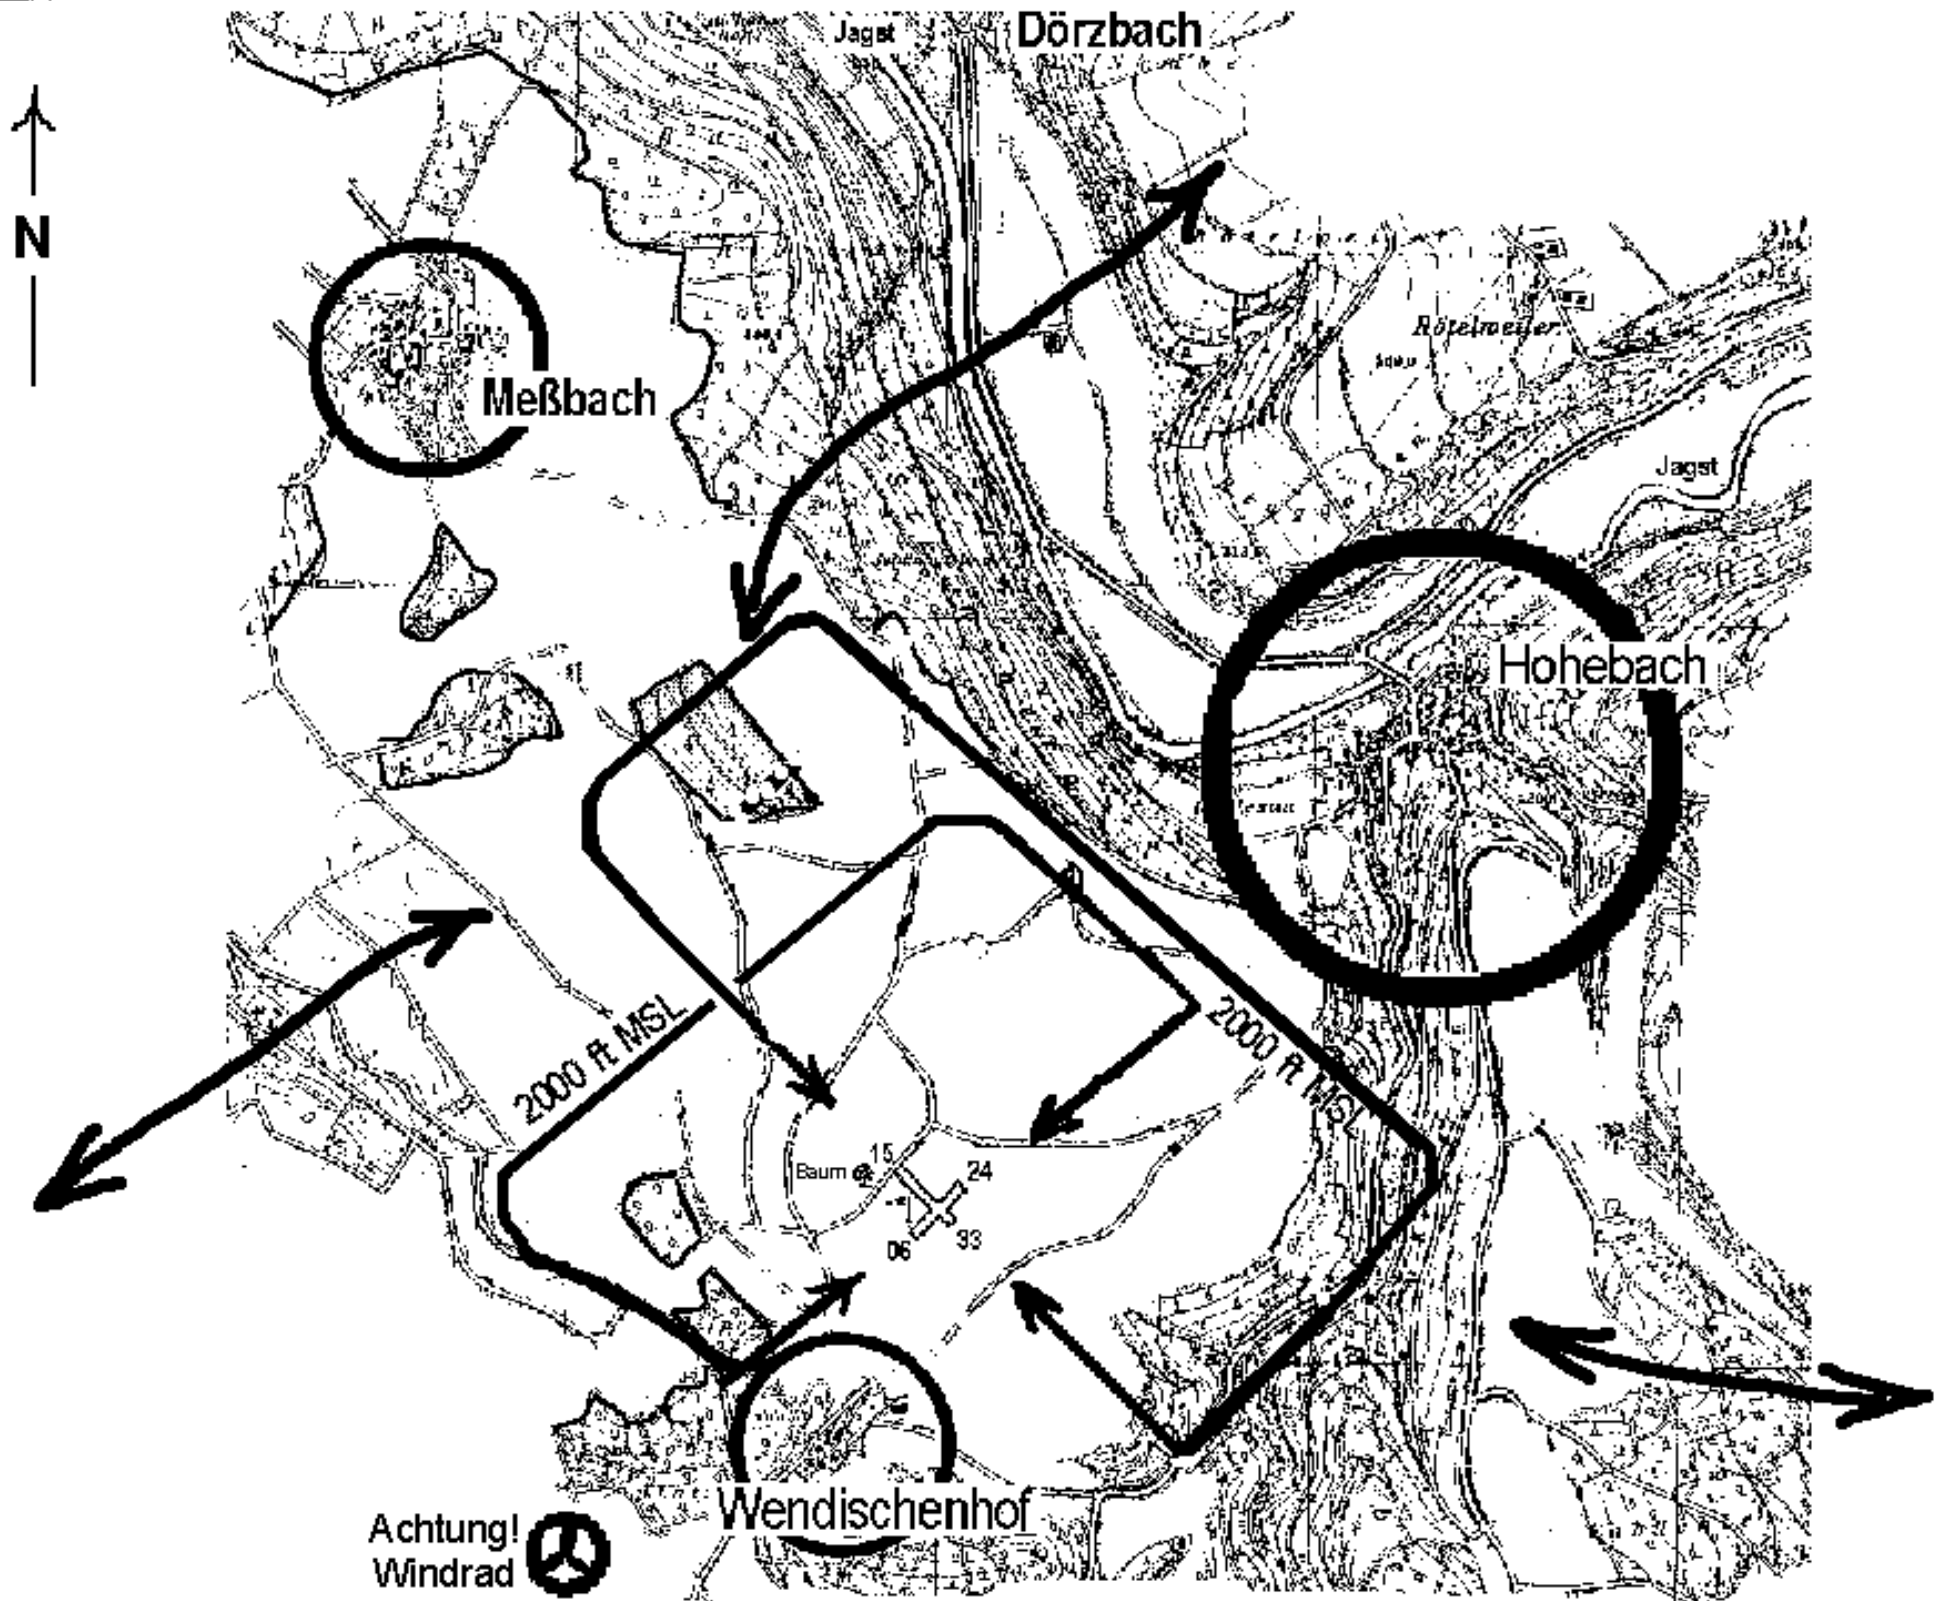

Dörzbach Start : 123.425

UL-Sonderlandeplatz

07947/480

Sa. von 14 Uhr bis SS

So. von 10 Uhr bis SS

Wochentags PPR

Piste 15-33 = 290 m Nicht vor der Straße = Schwelle 15 aufsetzen - Absatz ! auf Verkehr achten!

Piste 06-24 = 230 m Bei starkem Ost- und Westwind Turbulenzen im Anflug 06/24 !